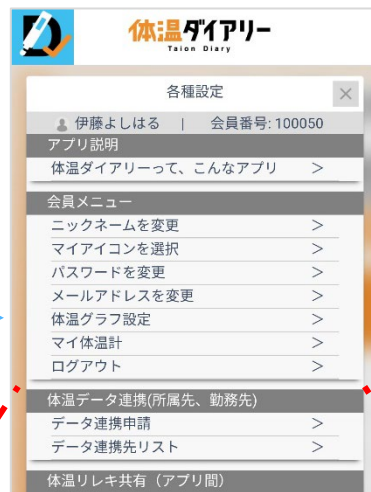

② 当社とのデータ連携

体温データ連携(所属先、勤務先)
データ連携申請

裏面に続く..

認証コード : 2576 - 5225