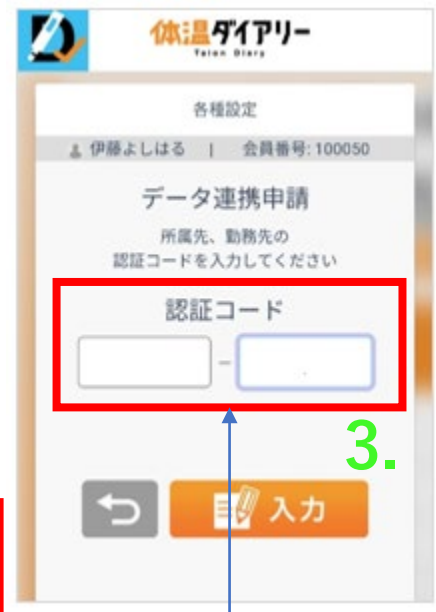

② 当社とのデータ連携

体温データ連携(所属先、勤務先)
データ連携申請

裏面に続く..

認証コード : 2576 - 5225